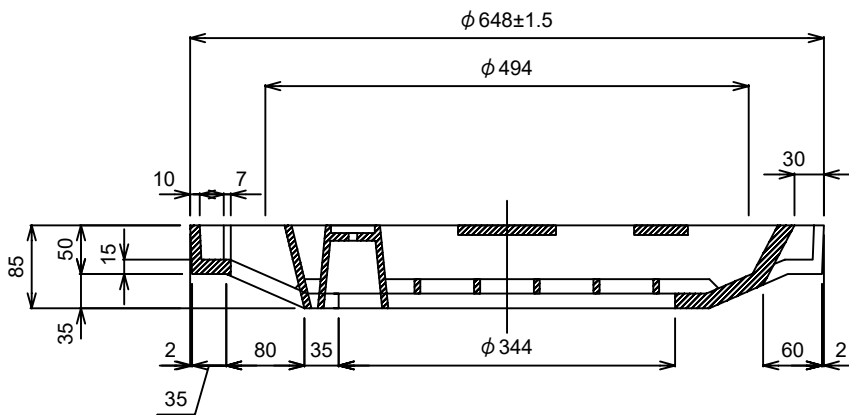

人孔蓋 φ600用 調布市マーク

単位	mm	縮尺	1/8
参考重量		78 kg	
 イルコン工業株式会社			