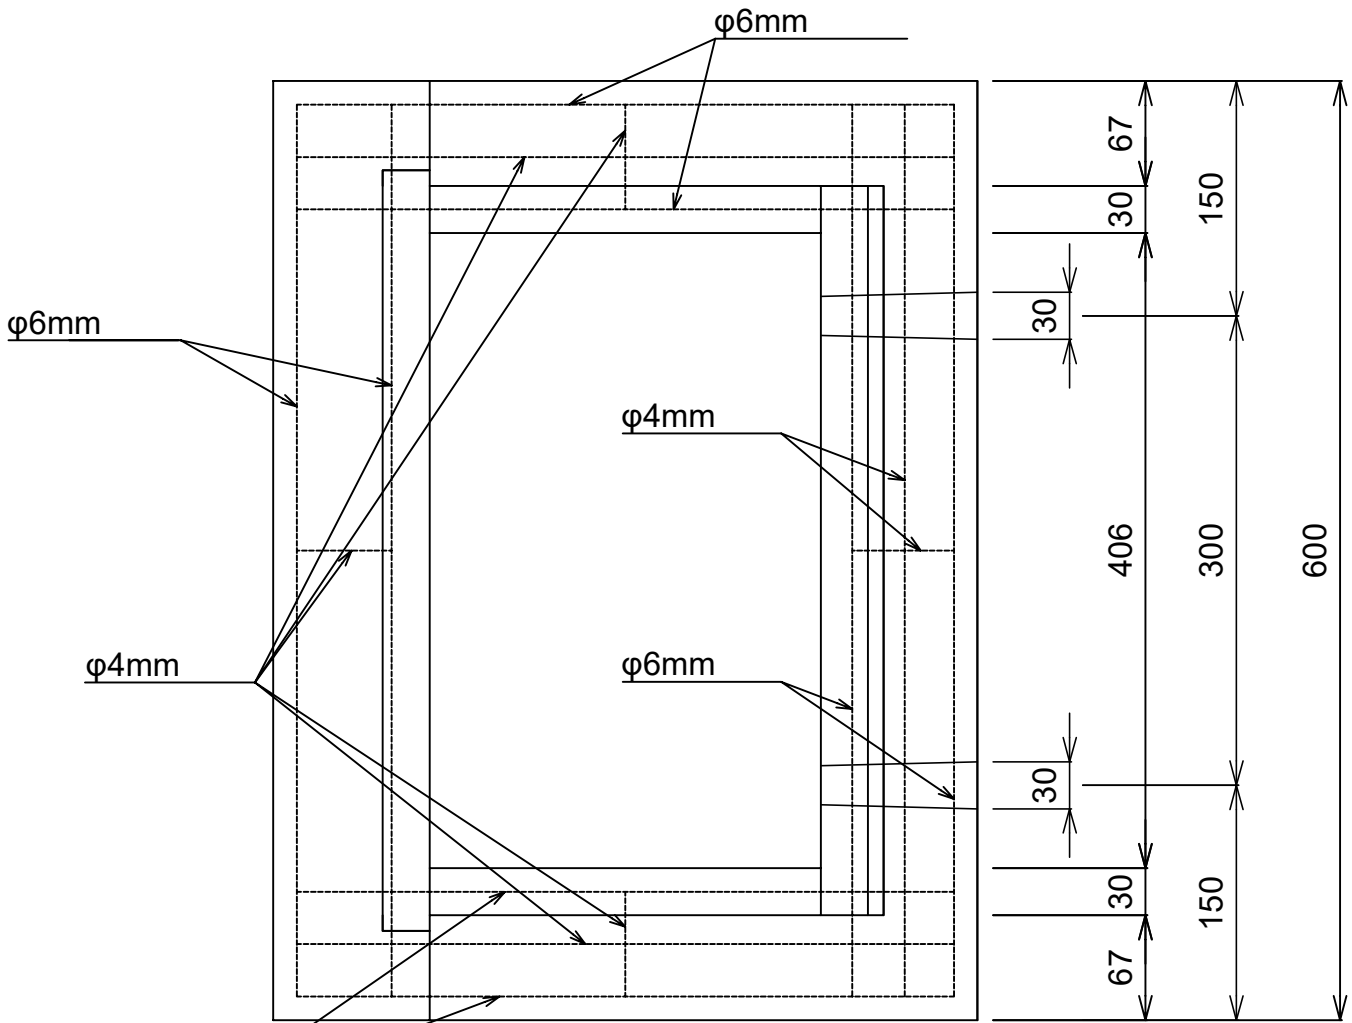

L形集水桝縁塊 250B 水抜き付

単位	mm	縮尺	1/5
参考重量		63 kg	
 イルコン工業株式会社			