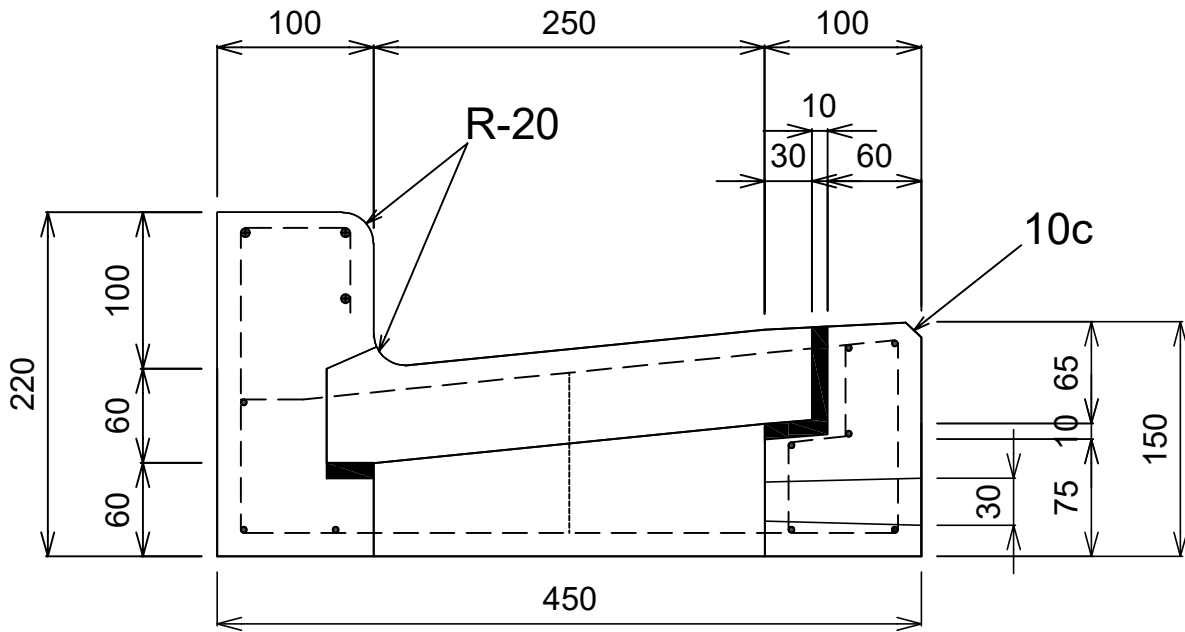

L形集水桝縁塊 250B 水抜き付

単位	mm	縮尺	1/5
参考重量		63 kg	
 イルコン工業株式会社			