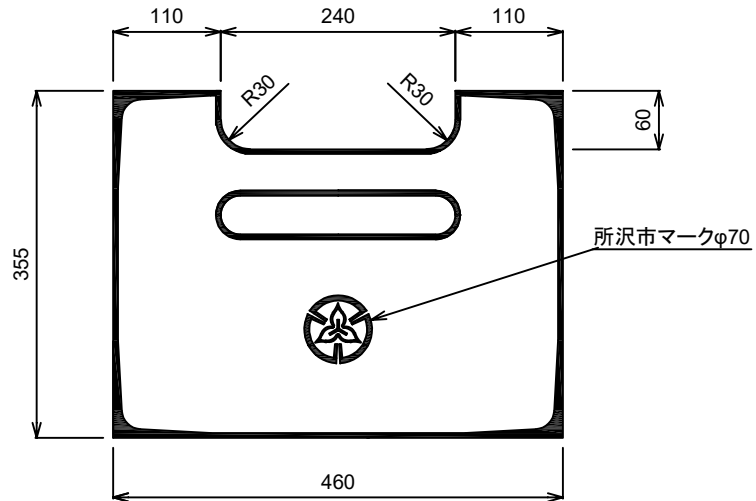

# L形縁塊用 300雨水蓋

## 所沢市マーク入り

単位	mm	縮尺	1/8
参考重量	17 kg		
イルコン工業株式会社			