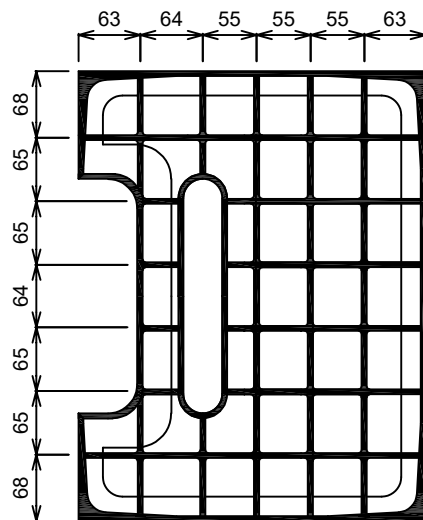

# L形縁塊用 300雨水蓋

## 所沢市マーク入り

単位	mm	縮尺	1/8
参考重量	17 kg		
イルコン工業株式会社			