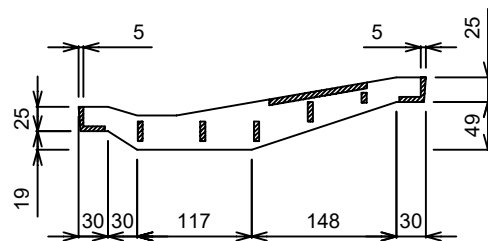

# L形縁塊用 300雨水蓋

## 所沢市マーク入り

単位	mm	縮尺	1/8
参考重量	17 kg		
イルコン工業株式会社			