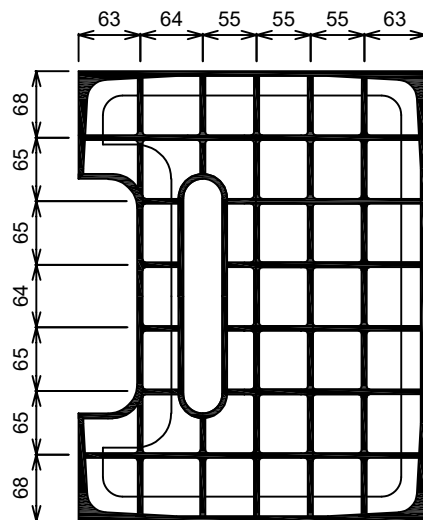

L形縁塊用 300雨水蓋

三鷹市・浸マーク

単位	mm	縮尺	1/8
参考重量	17 kg		
 イルコン工業株式会社			