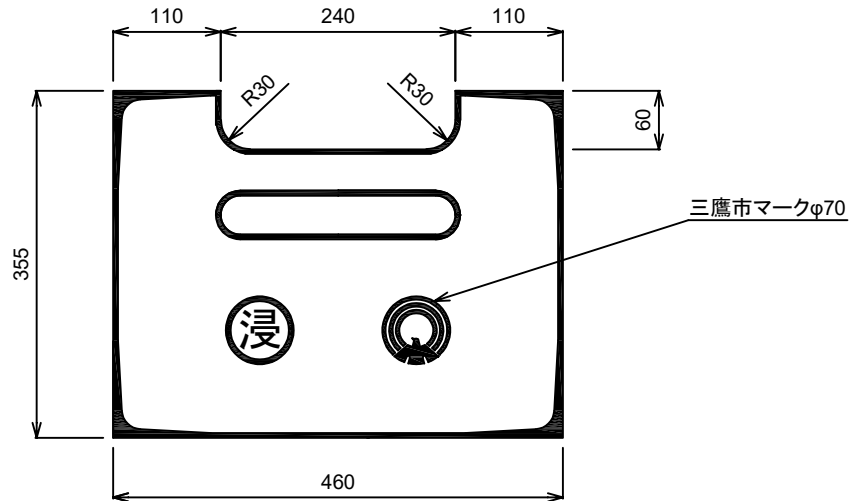

L形縁塊用 300雨水蓋

三鷹市・浸マーク

単位	mm	縮尺	1/8
参考重量	17 kg		
 イルコン工業株式会社			