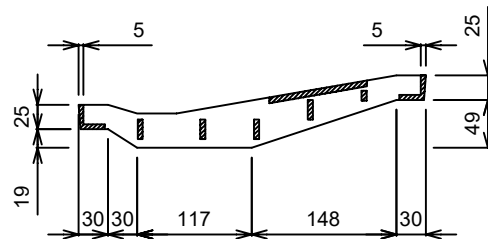

L形縁塊用 300雨水蓋

三鷹市・浸マーク

単位	mm	縮尺	1/8
参考重量	17 kg		
 イルコン工業株式会社			