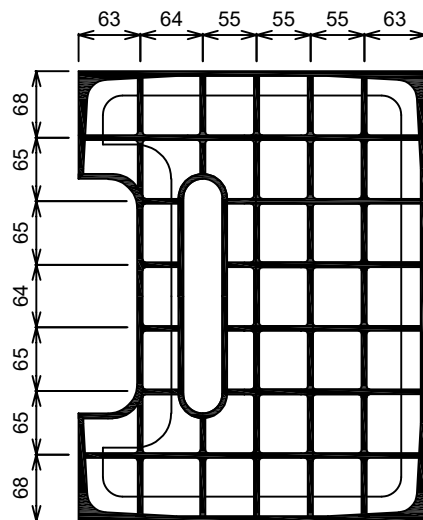

L形縁塊用 300雨水蓋

三鷹市マーク入り

単位	mm	縮尺	1/8
参考重量		17 kg	
 イルコン工業株式会社			