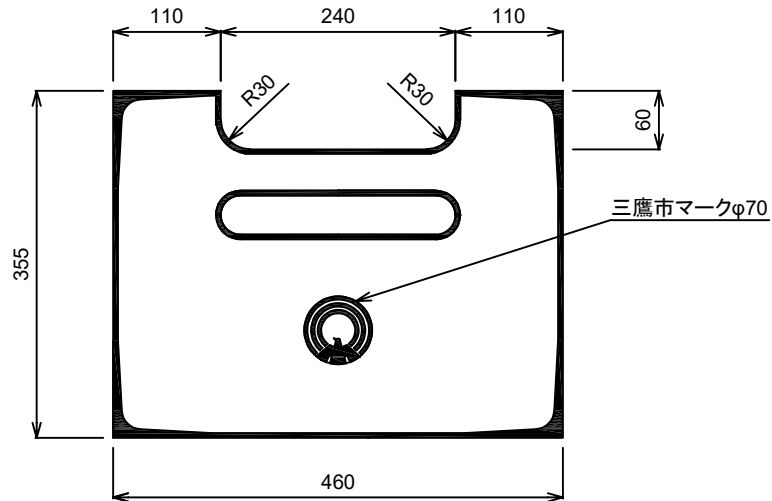

L形縁塊用 300雨水蓋

三鷹市マーク入り

単位	mm	縮尺	1/8
参考重量		17 kg	
 イルコン工業株式会社			