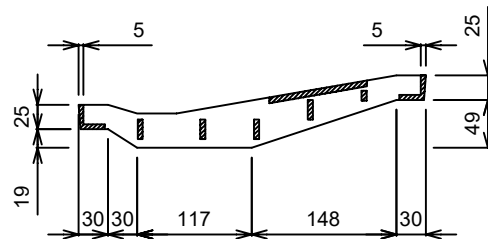

L形縁塊用 300雨水蓋

三鷹市マーク入り

単位	mm	縮尺	1/8
参考重量		17 kg	
 イルコン工業株式会社			