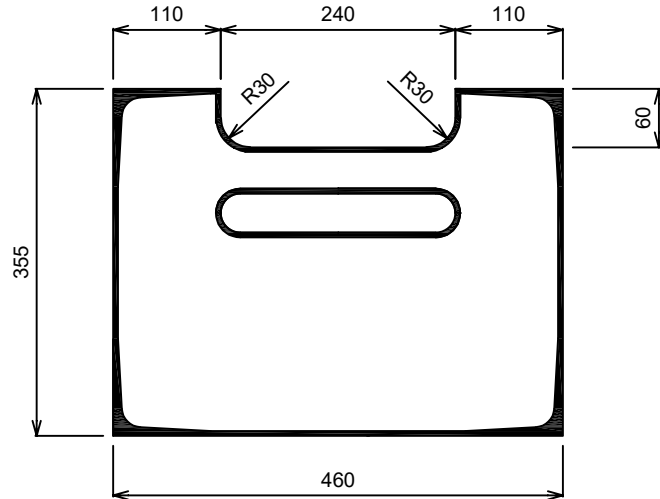

L形縁塊用 300雨水蓋

ノーマーク入り

単位	mm	縮尺	1/8
参考重量	17 kg		
イルコン工業株式会社			