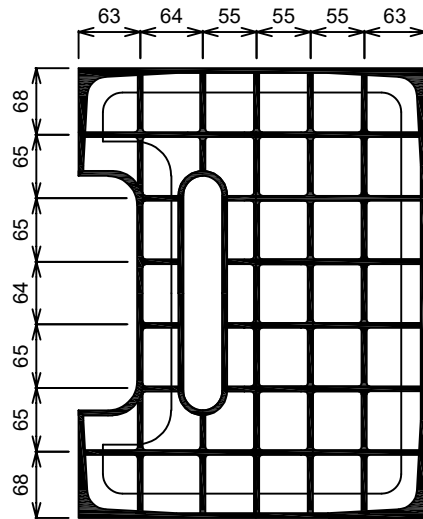

L形縁塊用 300雨水蓋

ノーマーク入り

単位	mm	縮尺	1/8
参考重量	17 kg		
イルコン工業株式会社			