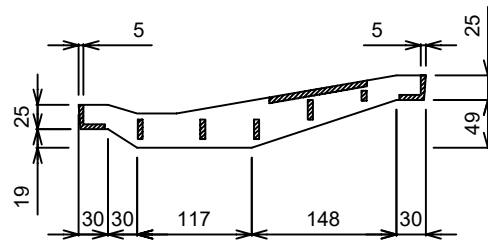

L形縁塊用 300雨水蓋

ノーマーク入り

単位	mm	縮尺	1/8
参考重量	17 kg		
イルコン工業株式会社			