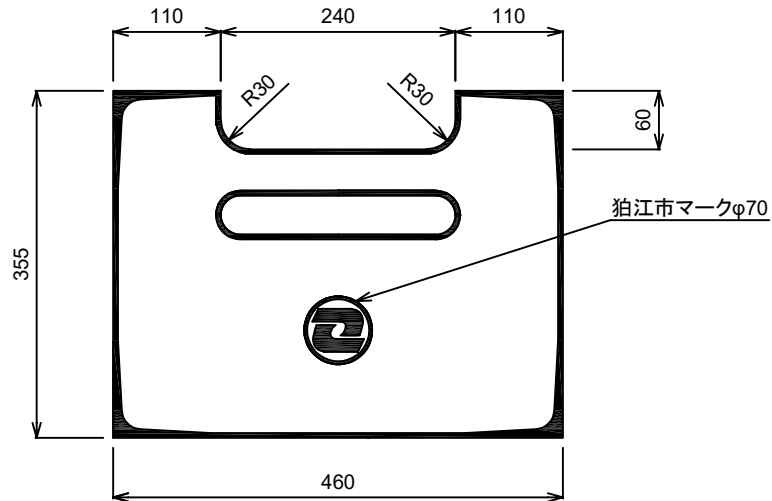

# L形縁塊用 300雨水蓋

## 狛江市マーク入り

|            |       |    |     |
|------------|-------|----|-----|
| 単位         | mm    | 縮尺 | 1/8 |
| 参考重量       | 17 kg |    |     |
| イルコン工業株式会社 |       |    |     |