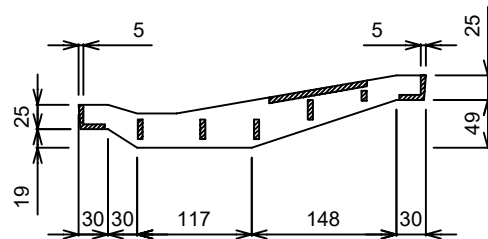

# L形縁塊用 300雨水蓋

## 狛江市マーク入り

|            |       |    |     |
|------------|-------|----|-----|
| 単位         | mm    | 縮尺 | 1/8 |
| 参考重量       | 17 kg |    |     |
| イルコン工業株式会社 |       |    |     |