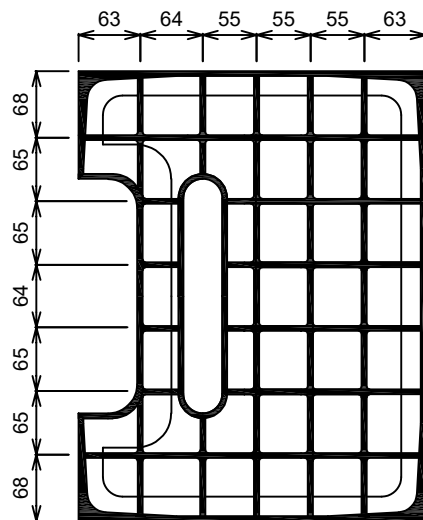

# L形縁塊用 300雨水蓋

## 狛江市マーク入り

|            |       |    |     |
|------------|-------|----|-----|
| 単位         | mm    | 縮尺 | 1/8 |
| 参考重量       | 17 kg |    |     |
| イルコン工業株式会社 |       |    |     |