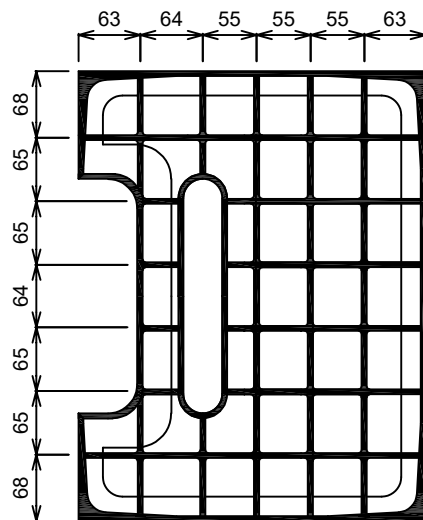

L形縁塊用 300雨水蓋

江戸川区マーク入り

単位	mm	縮尺	1/8
参考重量	17 kg		
イルコン工業株式会社			