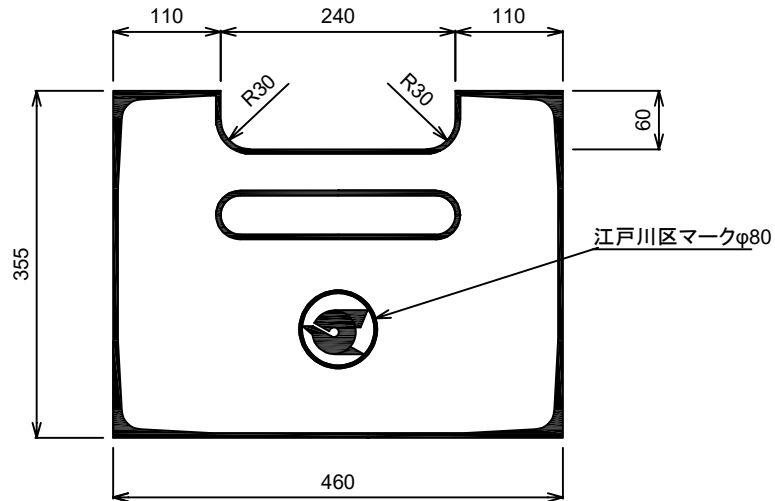

L形縁塊用 300雨水蓋

江戸川区マーク入り

単位	mm	縮尺	1/8
参考重量	17 kg		
イルコン工業株式会社			