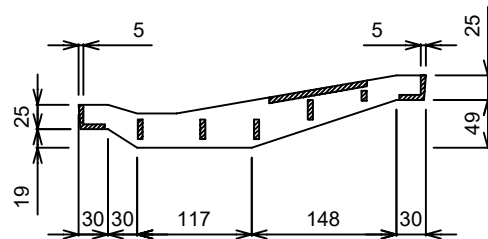

L形縁塊用 300雨水蓋

江戸川区マーク入り

単位	mm	縮尺	1/8
参考重量	17 kg		
イルコン工業株式会社			