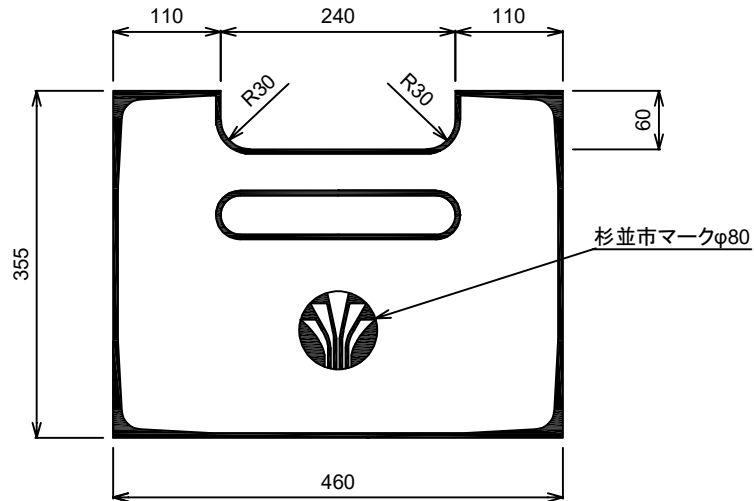

L形縁塊用 300雨水蓋

杉並区マーク入り

単位	mm	縮尺	1/8
参考重量	17 kg		
イルコン工業株式会社			