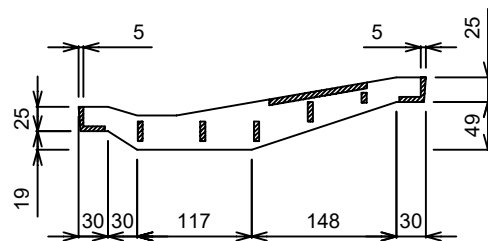

L形縁塊用 300雨水蓋

杉並区マーク入り

単位	mm	縮尺	1/8
参考重量	17 kg		
イルコン工業株式会社			