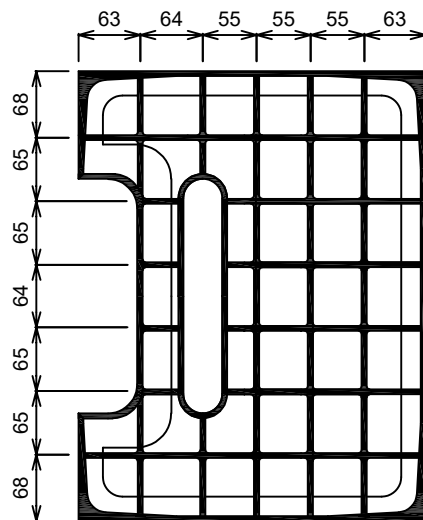

L形縁塊用 300雨水蓋

杉並区マーク入り

単位	mm	縮尺	1/8
参考重量	17 kg		
イルコン工業株式会社			