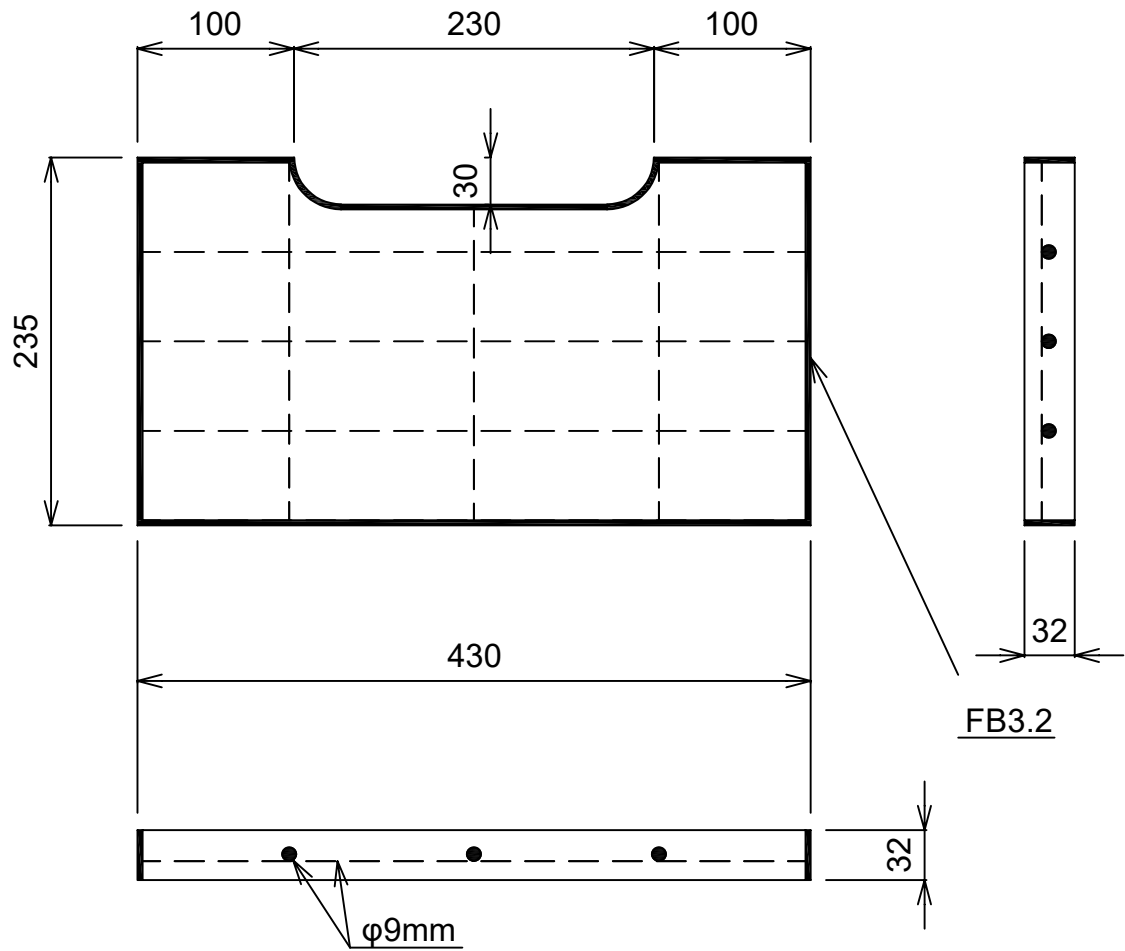

特殊L形(U形ふた掛け用)蓋 300用

単位	mm	縮尺	1/5
参考重量		11 kg	
① イルコン工業株式会社			