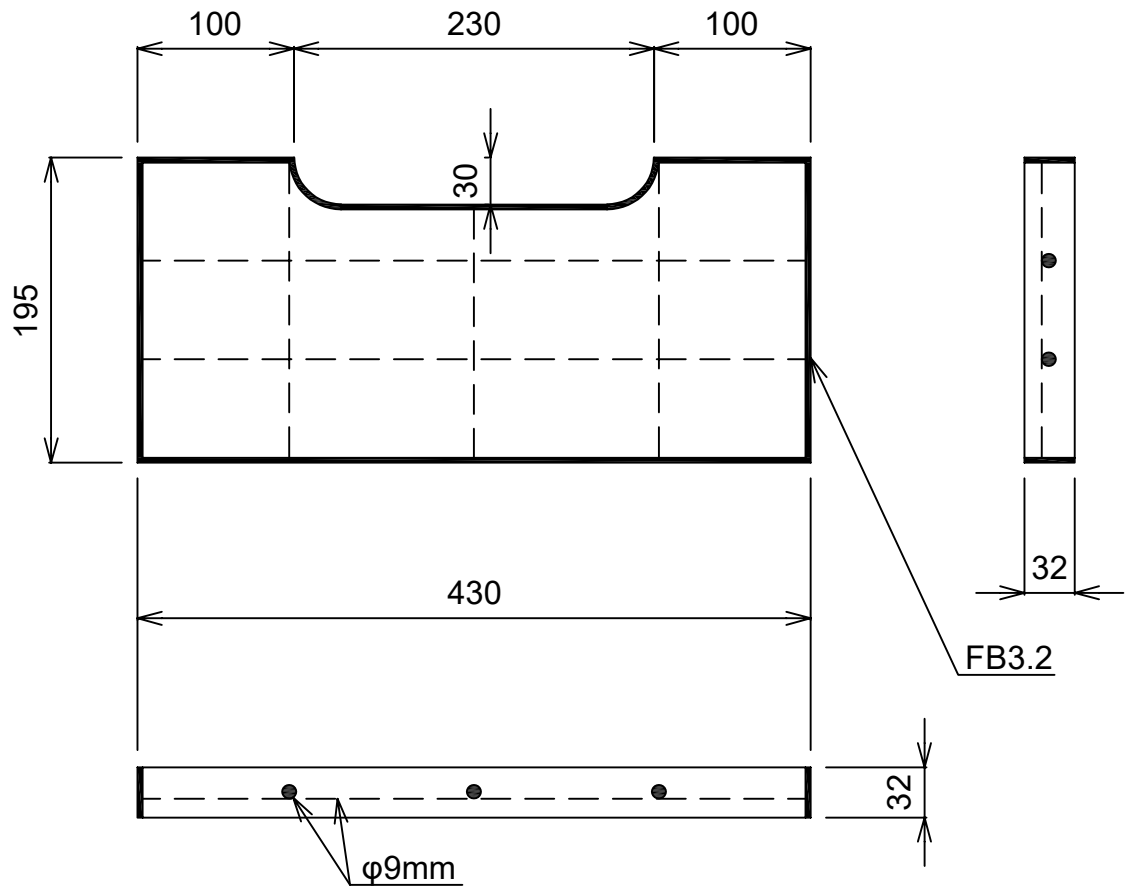

# 特殊L形(U形ふた掛け用)蓋 240用

単位	mm	縮尺	1/5
参考重量		8 kg	
① イルコン工業株式会社			