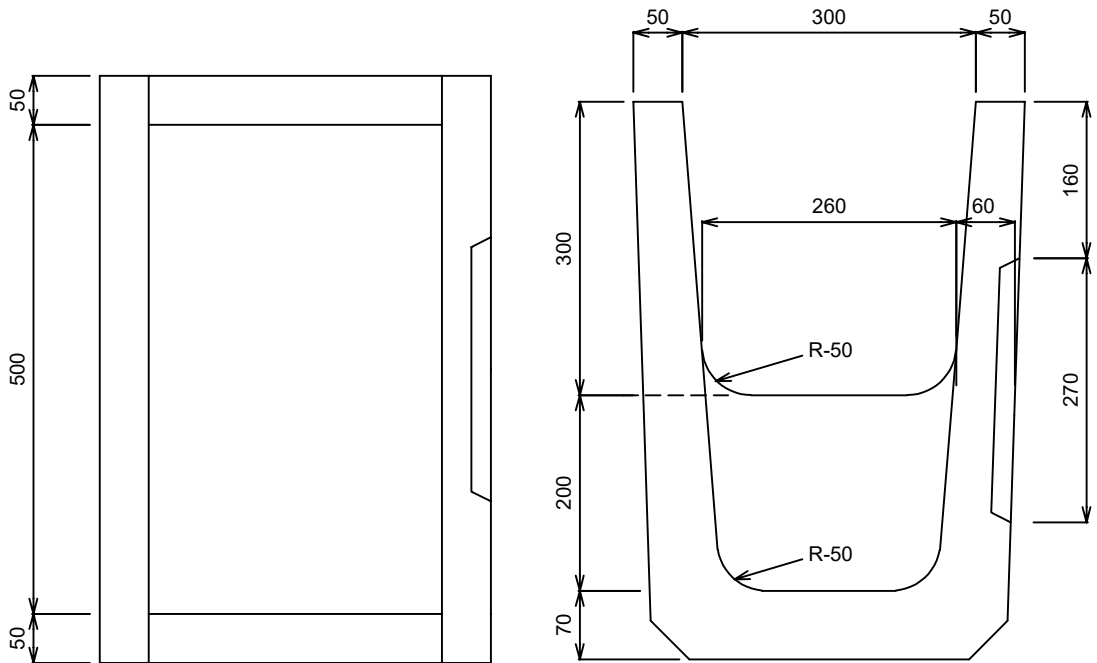

泥溜めU形桝 300

単位	mm	縮尺	1/8
参考重量		120 kg	
 イルコン工業株式会社			