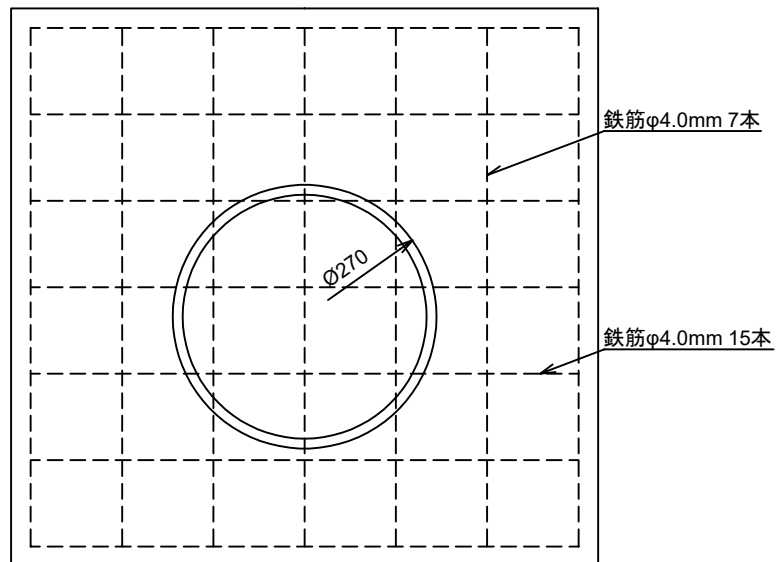

泥溜めU形桝 300

単位	mm	縮尺	1/8
参考重量		120 kg	
 イルコン工業株式会社			