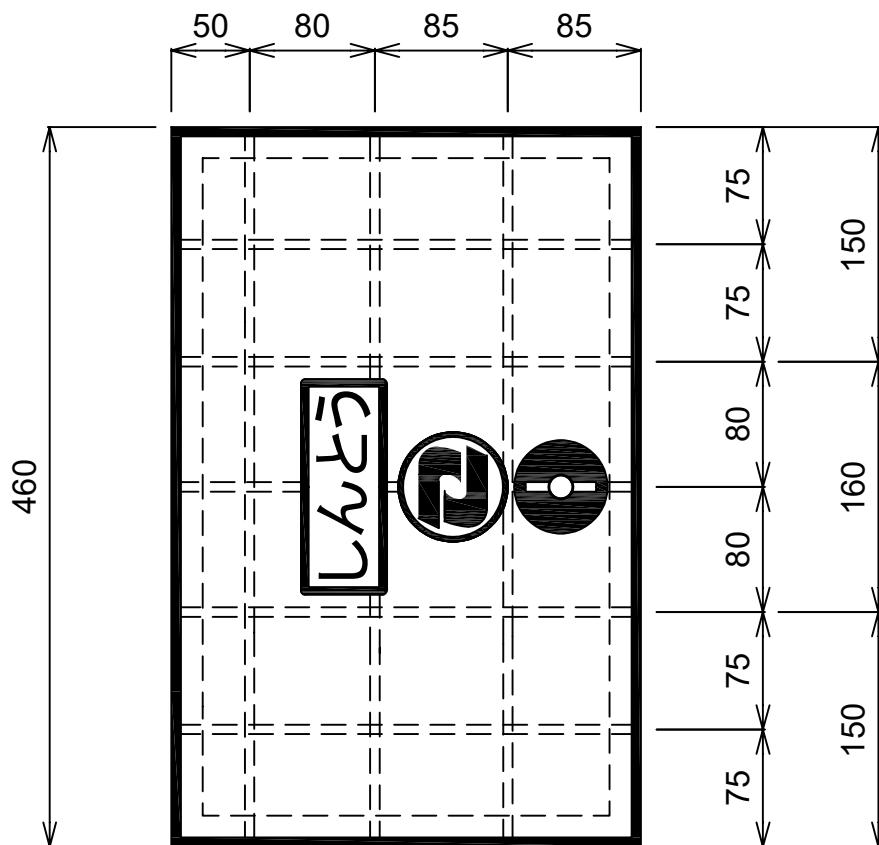

L形集水枳縁塊用 蓋
 250用 密閉蓋
 狛江市マーク・しんどう

単位	mm	縮尺	1/5
参考重量		25 kg	
 イルコン工業株式会社			