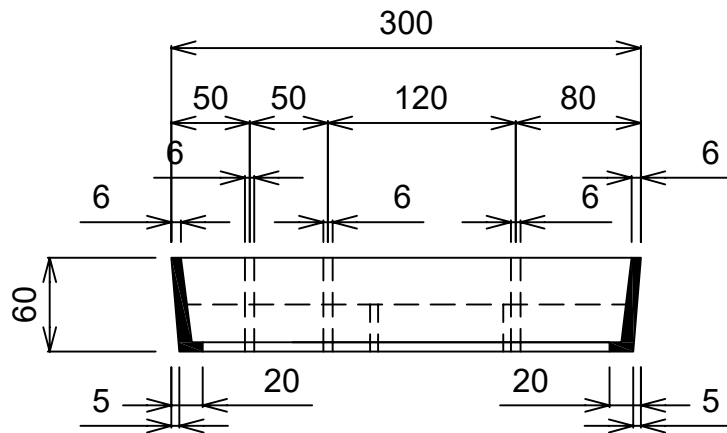

L形集水枳縁塊用 蓋
 250用 密閉蓋
 狛江市マーク・しんどう

単位	mm	縮尺	1/5
参考重量		25 kg	
 イルコン工業株式会社			