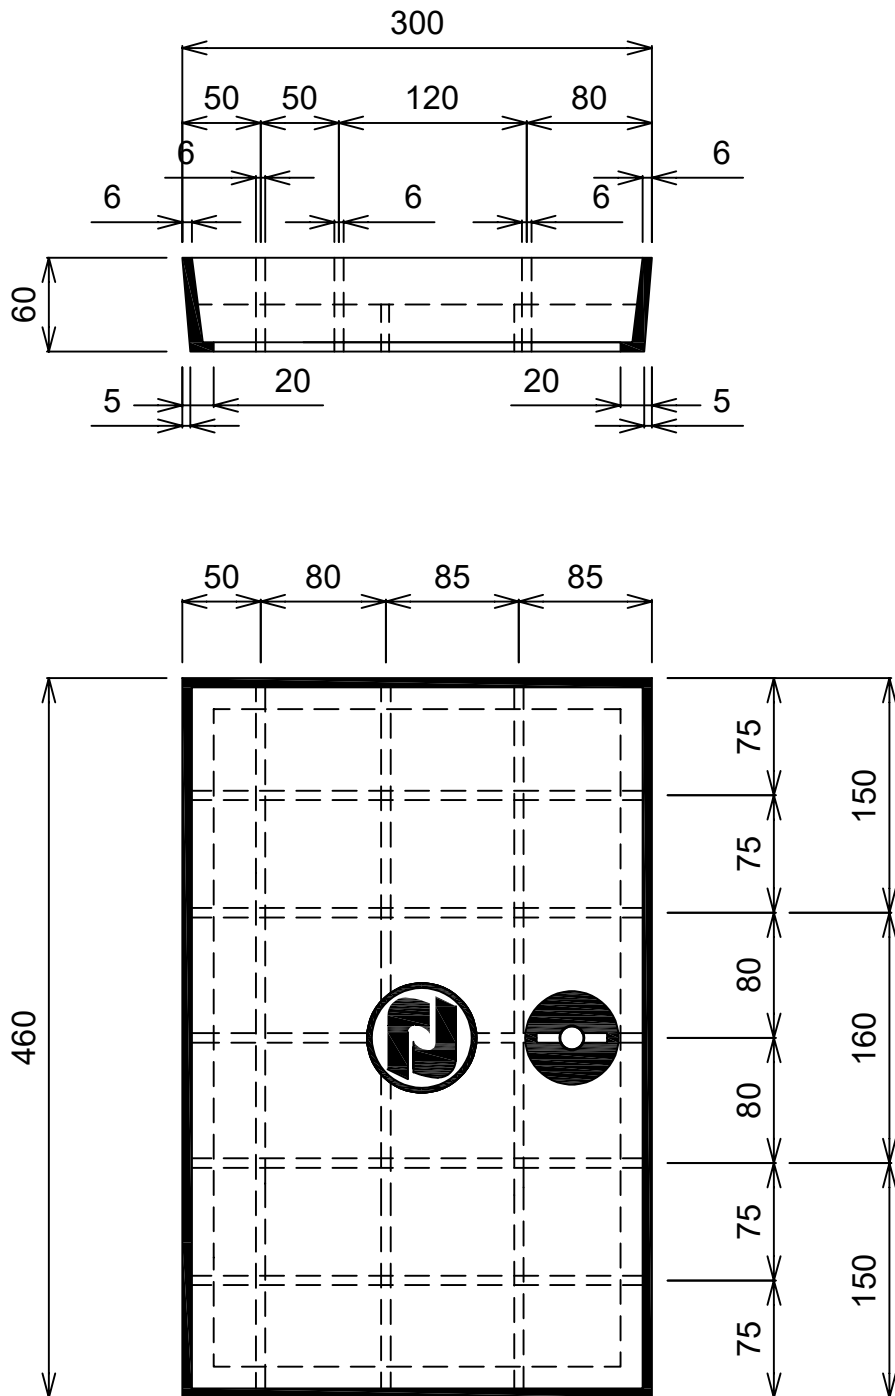

L形集水枳縁塊用 蓋

250用 密閉蓋

狛江市マーク

単位	mm	縮尺	1/5
参考重量		25 kg	
 イルコン工業株式会社			