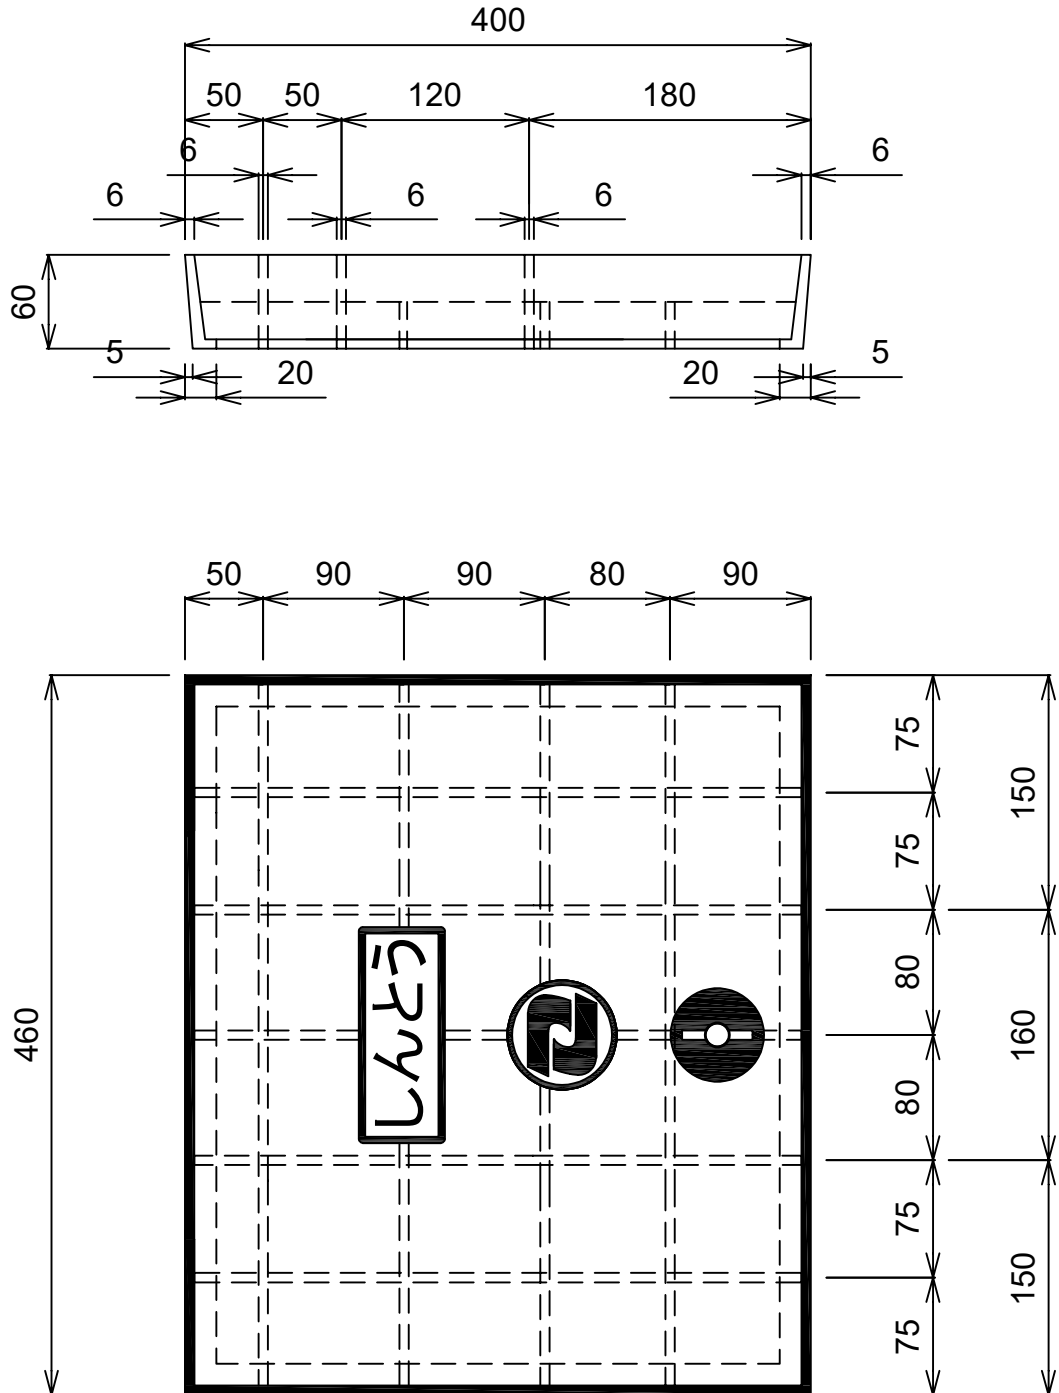

L形集水枳縁塊用 蓋

350用 密閉蓋

狛江市 しんとう

単位	mm	縮尺	1/5
参考重量		33 kg	
 イルコン工業株式会社			